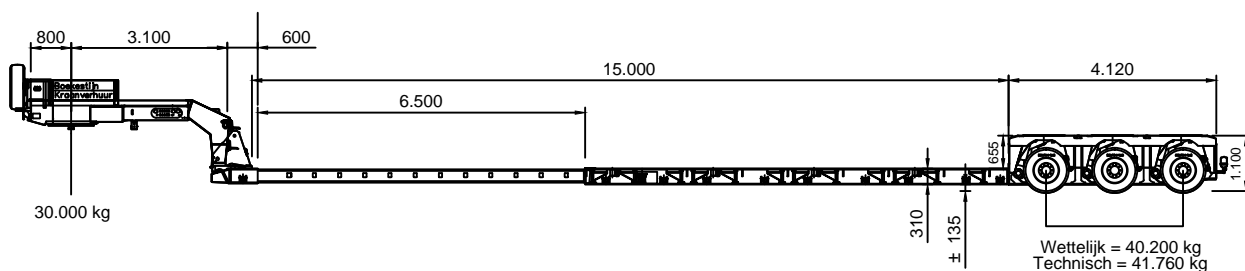

## Algemene informatie

Leeggewicht	Laadvermogen	Laadvloer hoogte	Laadvloer breedte	Bijzonderheden
20.660 kg	Wettelijk = 49.540 kg Technisch = 51.100 kg	310 - 910 mm	2980 - 3290 mm	

Technische wijzigingen, beschikbaarheid, zet- en drukfouten voorbehouden, 1 augustus 2013