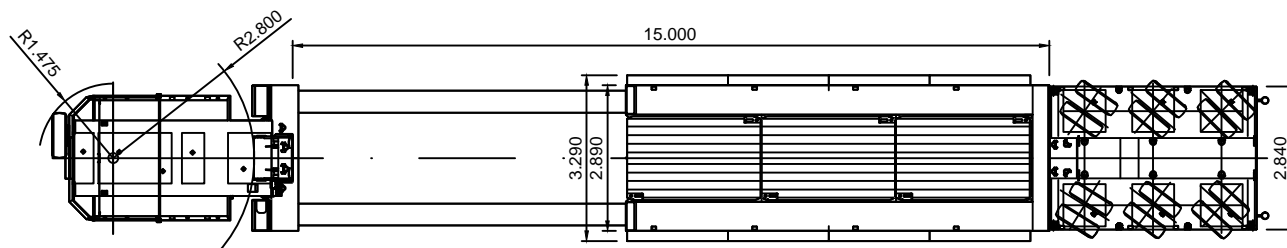

## Algemene informatie

Leeggewicht	Laadvermogen	Laadvloer hoogte	Laadvloer breedte	Bijzonderheden
20.660 kg	Wettelijk = 49.540 kg Technisch = 51.100 kg	310 - 910 mm	2980 - 3290 mm	

Technische wijzigingen, beschikbaarheid, zet- en drukfouten voorbehouden, 1 augustus 2013