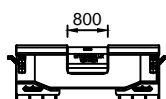

## Algemene informatie

Leeggewicht	Laadvermogen	Laadvloer hoogte	Laadvloer breedte	Bijzonderheden
20.660 kg	Wettelijk = 49.540 kg Technisch = 51.100 kg	310 - 910 mm	2980 - 3290 mm	

Technische wijzigingen, beschikbaarheid, zet- en drukfouten voorbehouden, 1 augustus 2013