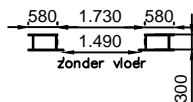

## Algemene informatie

Leeggewicht	Laadvermogen	Laadvloer hoogte	Laadvloer breedte	Bijzonderheden
20.660 kg	Wettelijk = 49.540 kg Technisch = 51.100 kg	310 - 910 mm	2980 - 3290 mm	

Technische wijzigingen, beschikbaarheid, zet- en drukfouten voorbehouden, 1 augustus 2013