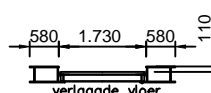

## Algemene informatie

Leeggewicht	Laadvermogen	Laadvloer hoogte	Laadvloer breedte	Bijzonderheden
20.660 kg	Wettelijk = 49.540 kg Technisch = 51.100 kg	310 - 910 mm	2980 - 3290 mm	

Technische wijzigingen, beschikbaarheid, zet- en drukfouten voorbehouden, 1 augustus 2013