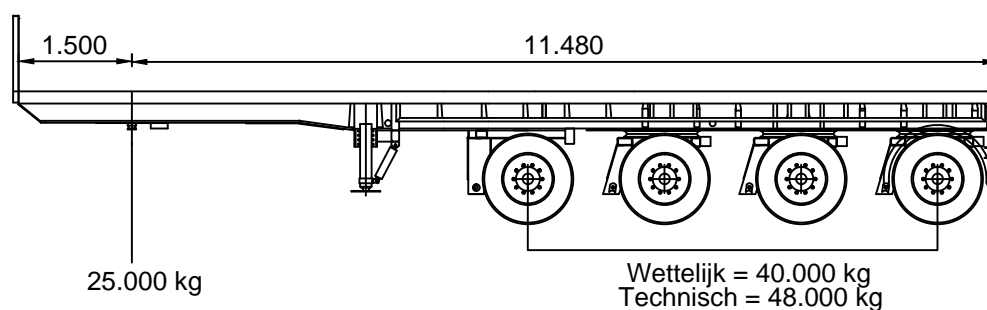

4 Assige vlakke oplegger

KRAANVERHUUR
BOEKESTIJN

Algemene informatie

Leeggewicht	Laadvermogen	Laadvloer hoogte	Laadvloer breedte	Bijzonderheden
12.260 kg	Wettelijk = 52.740 kg Technisch = 61.740 kg	1600 mm	2650 mm	Ook in de breedte 2520 mm