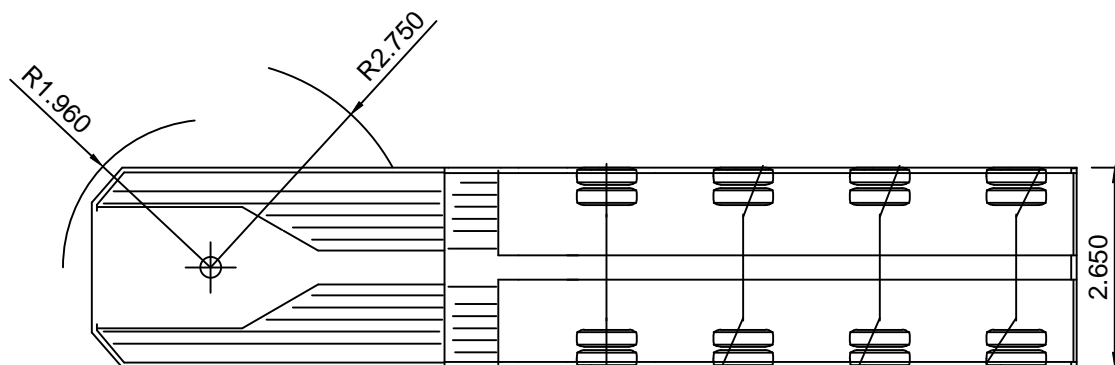

4 Assige vlakke oplegger

KRAANVERHUUR
BOEKESTIJN

Algemene informatie

Leeggewicht	Laadvermogen	Laadvloer hoogte	Laadvloer breedte	Bijzonderheden
12.260 kg	Wettelijk = 52.740 kg Technisch = 61.740 kg	1600 mm	2650 mm	Ook in de breedte 2520 mm