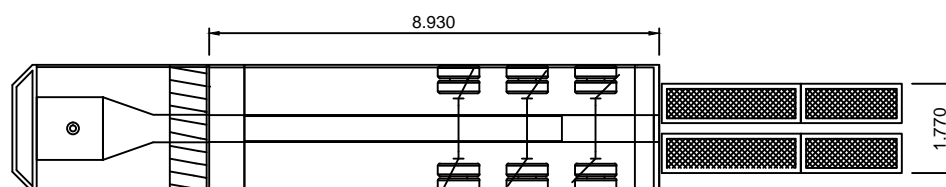

3 Assige kleppen trailer

KRAANVERHUUR
BOEKESTIJN

Algemene informatie

Leeggewicht	Laadvermogen	Laadvloer hoogte	Laadvloer breedte	Bijzonderheden
13.940 kg	Wettelijk = 31.060 Technisch = 34.060	985 mm	2520 mm	Oprijkleppen te verschuiven van 1770 - 2520 mm breed