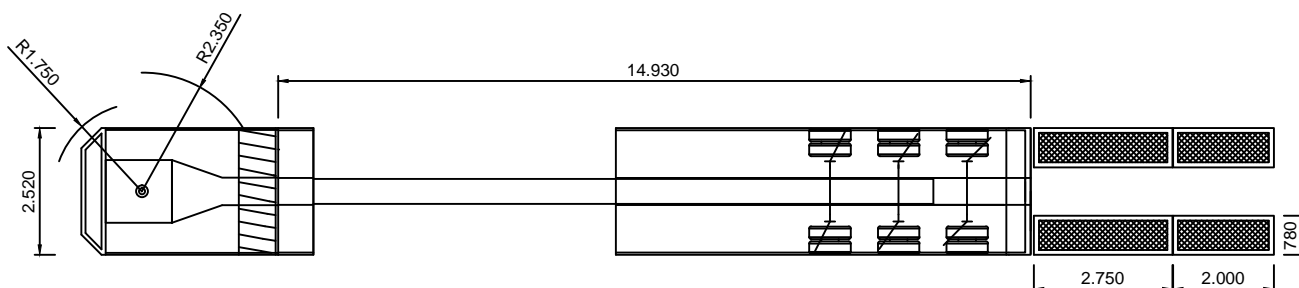

3 Assige kleppen trailer

KRAANVERHUUR
BOEKESTIJN

Algemene informatie

Leeggewicht	Laadvermogen	Laadvloer hoogte	Laadvloer breedte	Bijzonderheden
13.940 kg	Wettelijk = 31.060 Technisch = 34.060	985 mm	2520 mm	Oprijkleppen te verschuiven van 1770 - 2520 mm breed