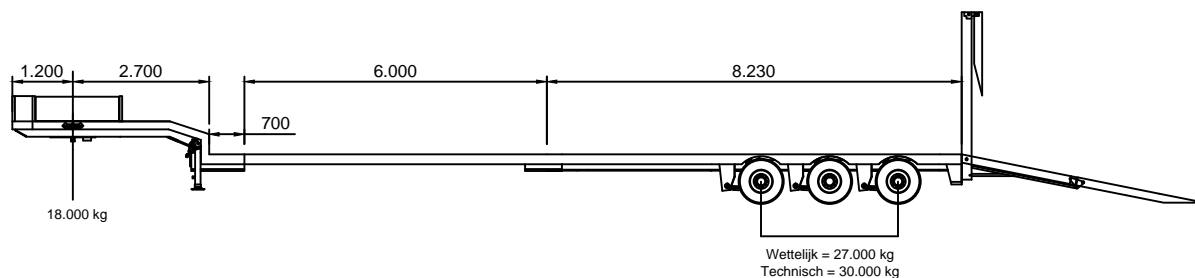

3 Assige kleppen trailer

KRAANVERHUUR
BOEKESTIJN

Algemene informatie

Leeggewicht	Laadvermogen	Laadvloer hoogte	Laadvloer breedte	Bijzonderheden
13.940 kg	Wettelijk = 31.060 Technisch = 34.060	985 mm	2520 mm	Oprijkleppen te verschuiven van 1770 - 2520 mm breed