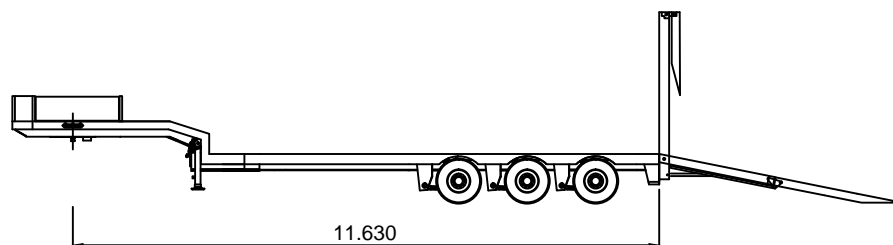

3 Assige kleppen trailer

KRAANVERHUUR
BOEKESTIJN

Algemene informatie

Leeggewicht	Laadvermogen	Laadvloer hoogte	Laadvloer breedte	Bijzonderheden
13.940 kg	Wettelijk = 31.060 Technisch = 34.060	985 mm	2520 mm	Oprijkleppen te verschuiven van 1770 - 2520 mm breed