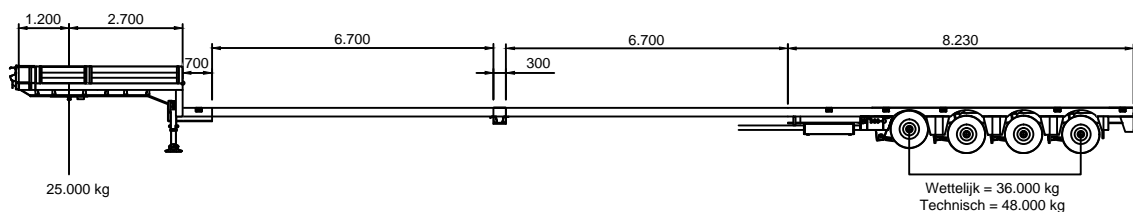

4 Assige semi dieplader

KRAANVERHUUR
BOEKESTIJN

Algemene informatie

Leeggewicht	Laadvermogen	Laadvloer hoogte	Laadvloer breedte	Bijzonderheden
16.480 kg	Wettelijk = 44.520 kg Technisch = 56.520 kg	900 - 1200 mm	2740 mm	1e as liftbaar