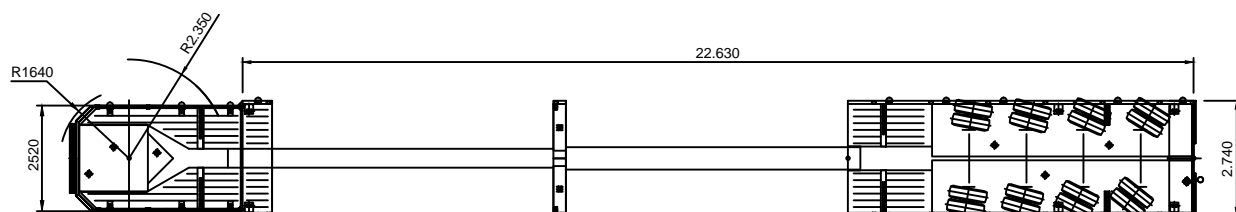

4 Assige semi dieplader

KRAANVERHUUR
BOEKESTIJN

Algemene informatie

Leeggewicht	Laadvermogen	Laadvloer hoogte	Laadvloer breedte	Bijzonderheden
16.480 kg	Wettelijk = 44.520 kg Technisch = 56.520 kg	900 - 1200 mm	2740 mm	1e as liftbaar