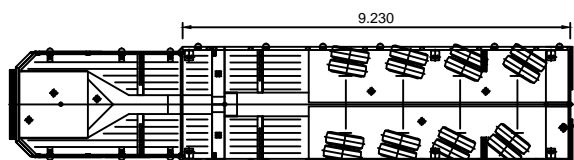

4 Assige semi dieplader

KRAANVERHUUR
BOEKESTIJN

Algemene informatie

Leeggewicht	Laadvermogen	Laadvloer hoogte	Laadvloer breedte	Bijzonderheden
16.480 kg	Wettelijk = 44.520 kg Technisch = 56.520 kg	900 - 1200 mm	2740 mm	1e as liftbaar