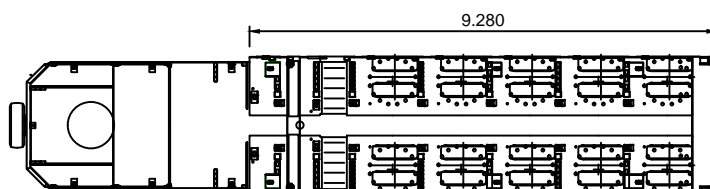

5 Assige semi dieplader

KRAANVERHUUR
BOEKESTIJN

Algemene informatie

Leeggewicht	Laadvermogen	Laadvloer hoogte	Laadvloer breedte	Bijzonderheden
17.640 kg	Wettelijk = 79.360 kg Technisch = 81.960 kg	950 - 1550 mm	2740 mm	Laadvermogen intern tot 100 ton (30 km/h)