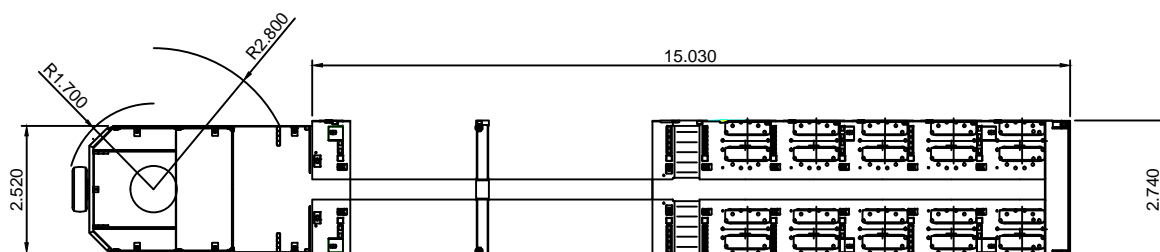

5 Assige semi dieplader

KRAANVERHUUR
BOEKESTIJN

Algemene informatie

Leeggewicht	Laadvermogen	Laadvloer hoogte	Laadvloer breedte	Bijzonderheden
17.640 kg	Wettelijk = 79.360 kg Technisch = 81.960 kg	950 - 1550 mm	2740 mm	Laadvermogen intern tot 100 ton (30 km/h)