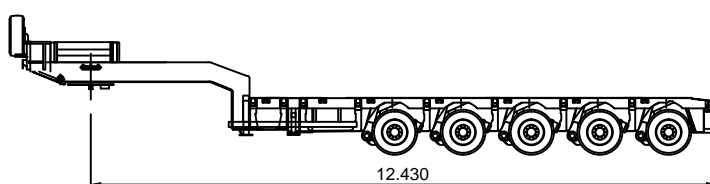

5 Assige semi dieplader

KRAANVERHUUR
BOEKESTIJN

Algemene informatie

Leeggewicht	Laadvermogen	Laadvloer hoogte	Laadvloer breedte	Bijzonderheden
17.640 kg	Wettelijk = 79.360 kg Technisch = 81.960 kg	950 - 1550 mm	2740 mm	Laadvermogen intern tot 100 ton (30 km/h)