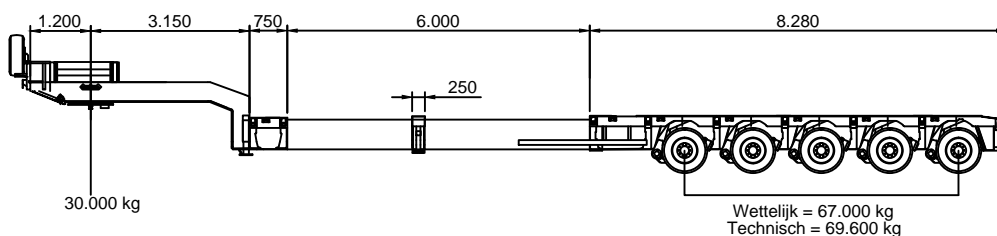

5 Assige semi dieplader

KRAANVERHUUR
BOEKESTIJN

Algemene informatie

Leeggewicht	Laadvermogen	Laadvloer hoogte	Laadvloer breedte	Bijzonderheden
17.640 kg	Wettelijk = 79.360 kg Technisch = 81.960 kg	950 - 1550 mm	2740 mm	Laadvermogen intern tot 100 ton (30 km/h)