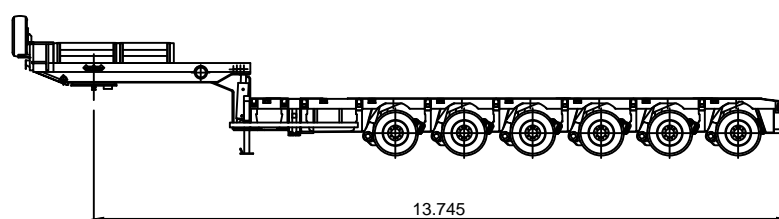

6 Assige semi dieplader

KRAANVERHUUR
BOEKESTIJN

Algemene informatie

Leeggewicht	Laadvermogen	Laadvloer hoogte	Laadvloer breedte	Bijzonderheden
21.980 kg	Wettelijk = 78.020 kg Technisch = 91.660 kg	950 - 1550 mm	2740 - 3200 mm	Laadvermogen intern tot 114 ton! (30 km/h)