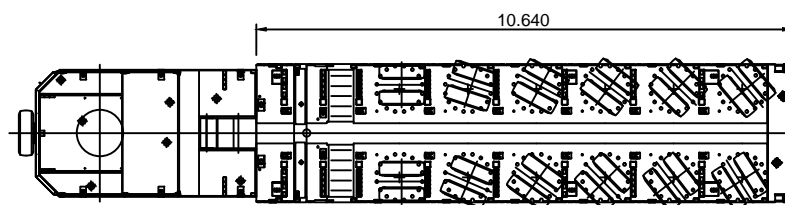

6 Assige semi dieplader

KRAANVERHUUR
BOEKESTIJN

Algemene informatie

Leeggewicht	Laadvermogen	Laadvloer hoogte	Laadvloer breedte	Bijzonderheden
21.980 kg	Wettelijk = 78.020 kg Technisch = 91.660 kg	950 - 1550 mm	2740 - 3200 mm	Laadvermogen intern tot 114 ton! (30 km/h)