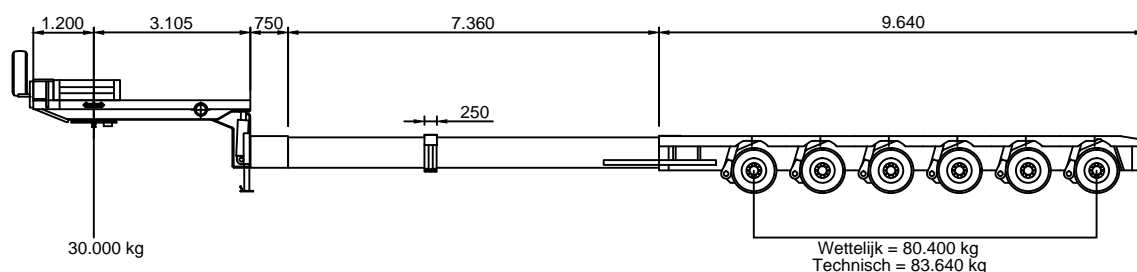

6 Assige semi dieplader

KRAANVERHUUR
BOEKESTIJN

Algemene informatie

Leeggewicht	Laadvermogen	Laadvloer hoogte	Laadvloer breedte	Bijzonderheden
21.980 kg	Wettelijk = 78.020 kg Technisch = 91.660 kg	950 - 1550 mm	2740 - 3200 mm	Laadvermogen intern tot 114 ton! (30 km/h)