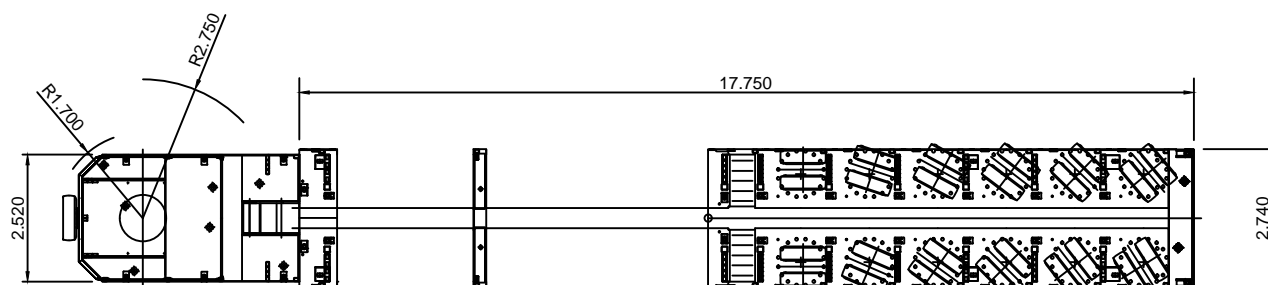

6 Assige semi dieplader

KRAANVERHUUR
BOEKESTIJN

Algemene informatie

Leeggewicht	Laadvermogen	Laadvloer hoogte	Laadvloer breedte	Bijzonderheden
21.980 kg	Wettelijk = 78.020 kg Technisch = 91.660 kg	950 - 1550 mm	2740 - 3200 mm	Laadvermogen intern tot 114 ton! (30 km/h)