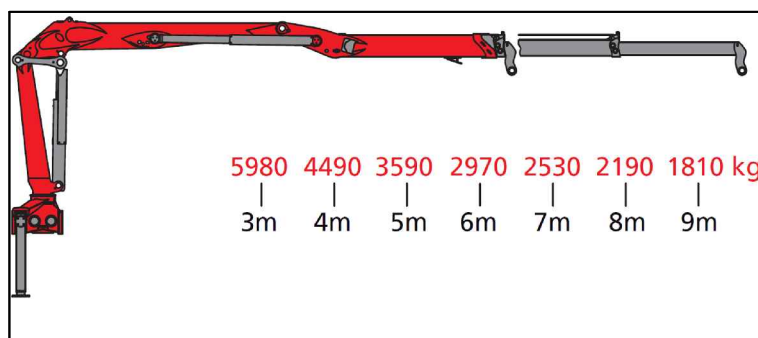

Rijplatenwagen / autolaadkraan 18 ton/meter

KRAANVERHUUR
BOEKESTIJN

Algemene informatie

Leeggewicht	Laadvermogen	Laadvloer hoogte	Laadvloerbreedte	Stempelbreedte	Bijzonderheden
22.385 kg	27.615 kg	1349 mm	2480 mm	4,41 mtr	Radiografisch bestuurbaar