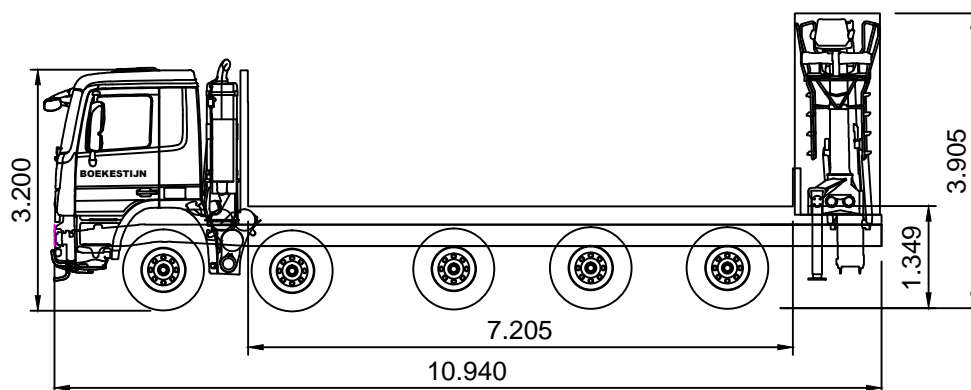

Rijplatenwagen / autolaadkraan 18 ton/meter

KRAANVERHUUR
BOEKESTIJN

Algemene informatie

Leeggewicht	Laadvermogen	Laadvloer hoogte	Laadvloerbreedte	Stempelbreedte	Bijzonderheden
22.385 kg	27.615 kg	1349 mm	2480 mm	4,41 mtr	Radiografisch bestuurbaar