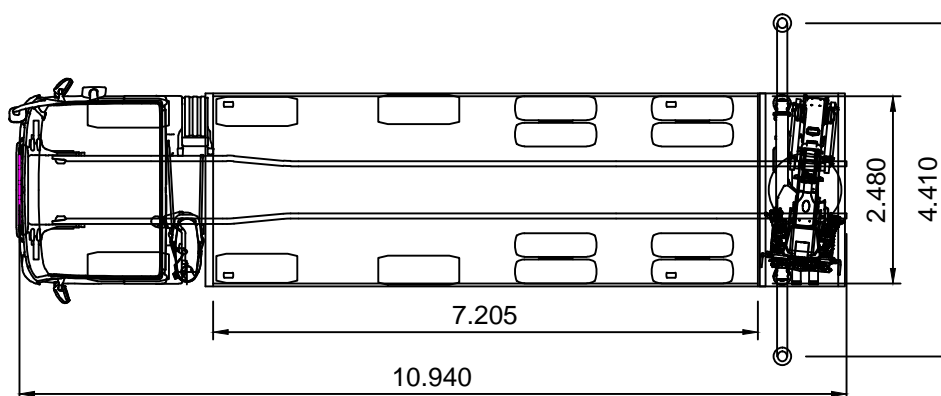

Rijplatenwagen / autolaadkraan 18 ton/meter

KRAANVERHUUR
BOEKESTIJN

Algemene informatie

Leeggewicht	Laadvermogen	Laadvloer hoogte	Laadvloerbreedte	Stempelbreedte	Bijzonderheden
22.385 kg	27.615 kg	1349 mm	2480 mm	4,41 mtr	Radiografisch bestuurbaar