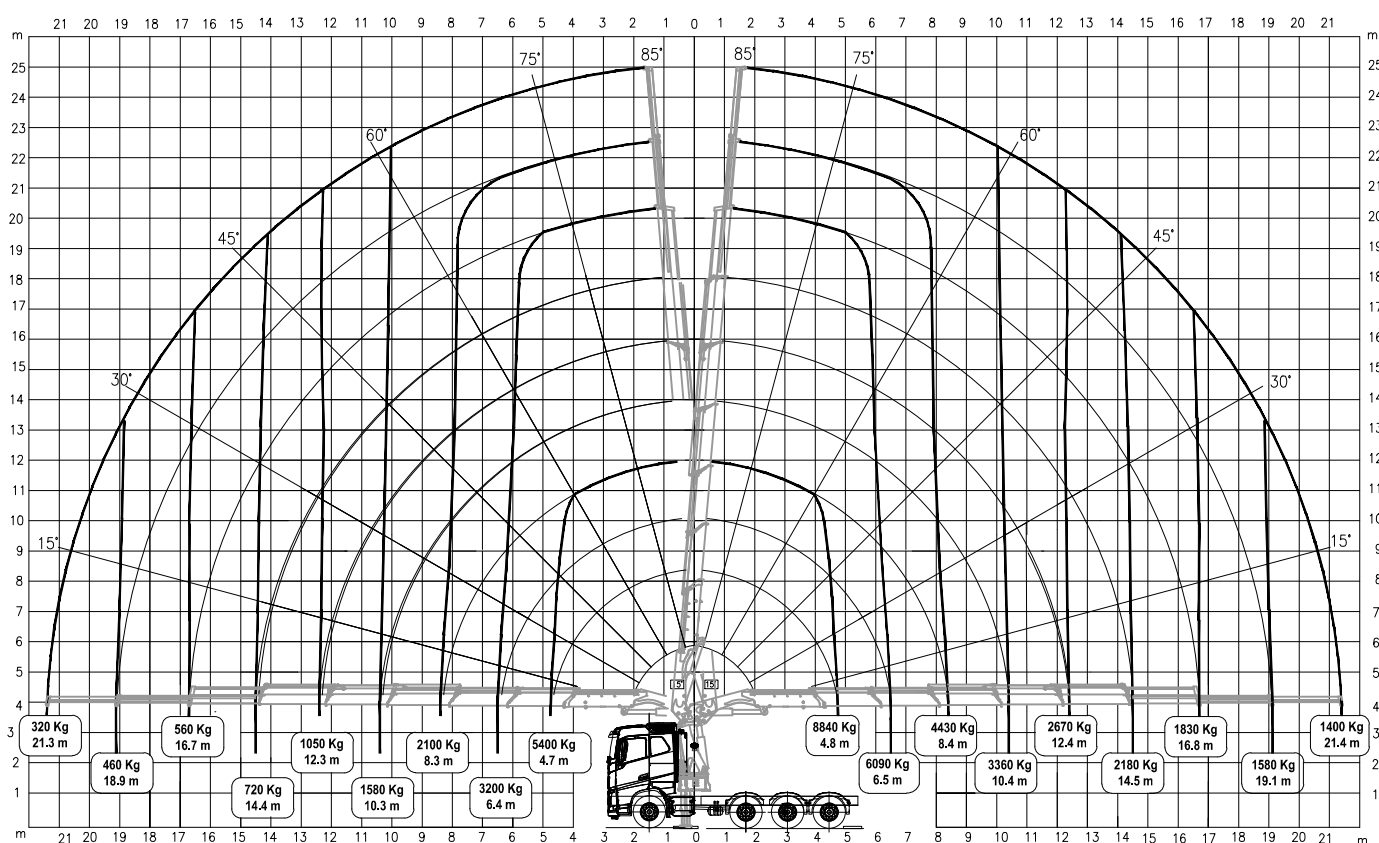

## Algemene informatie

Leeggewicht	Laadvermogen	Laadvloer hoogte	Laadvloerbreedte	Stempelbasis	Bijzonderheden
24.000 kg	20.000 kg	1480 mm	2470 mm	7,8 x 5,6 mtr	Ook met trailer inzetbaar

Copyright © Kraanverhuur D. Boekestijn B.V. 2015