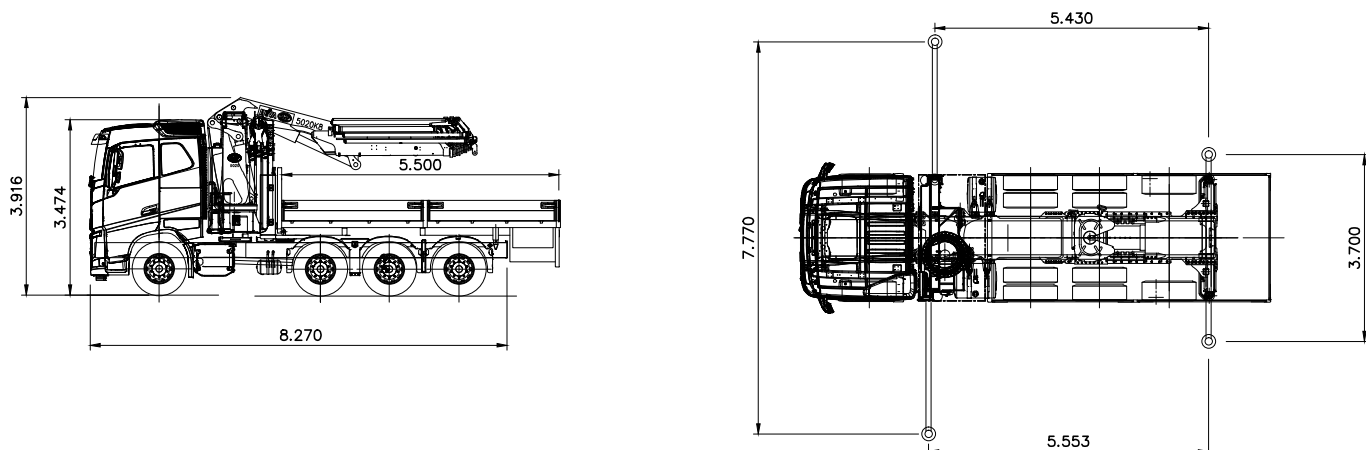

## Algemene informatie

Leeggewicht	Laadvermogen	Laadvloer hoogte	Laadvloerbreedte	Stempelbasis	Bijzonderheden
24.000 kg	20.000 kg	1480 mm	2470 mm	7,8 x 5,6 mtr	Ook met trailer inzetbaar

Copyright © Kraanverhuur D. Boekestijn B.V. 2015