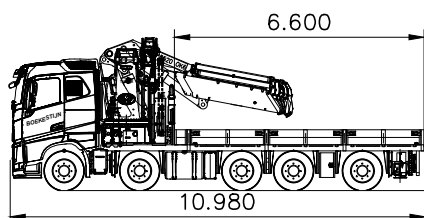

## Algemene informatie

Leeggewicht	Laadvermogen	Laadvloer hoogte	Laadvloer breedte	Bijzonderheden
31.000 kg	+/- 18.000 kg	1200 mm	2470 mm	

Copyright © Kraanverhuur D. Boekestijn B.V. 2015

Maassluiseweg 1 Tel. 010 5916744 E-mail: info@boekestijn.nl  
3155 EJ Maasland Fax. 010 5924229 Internet: www.boekestijn.nl