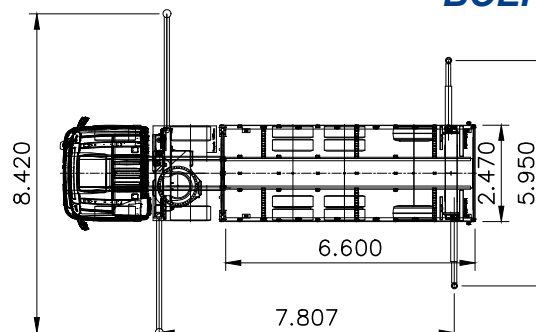

## Algemene informatie

Leeggewicht	Laadvermogen	Laadvloer hoogte	Laadvloer breedte	Bijzonderheden
31.000 kg	+/- 18.000 kg	1200 mm	2470 mm	

Copyright © Kraanverhuur D. Boekestijn B.V. 2015

Maassluiseweg 1 Tel. 010 5916744 E-mail: info@boekestijn.nl  
3155 EJ Maasland Fax. 010 5924229 Internet: www.boekestijn.nl