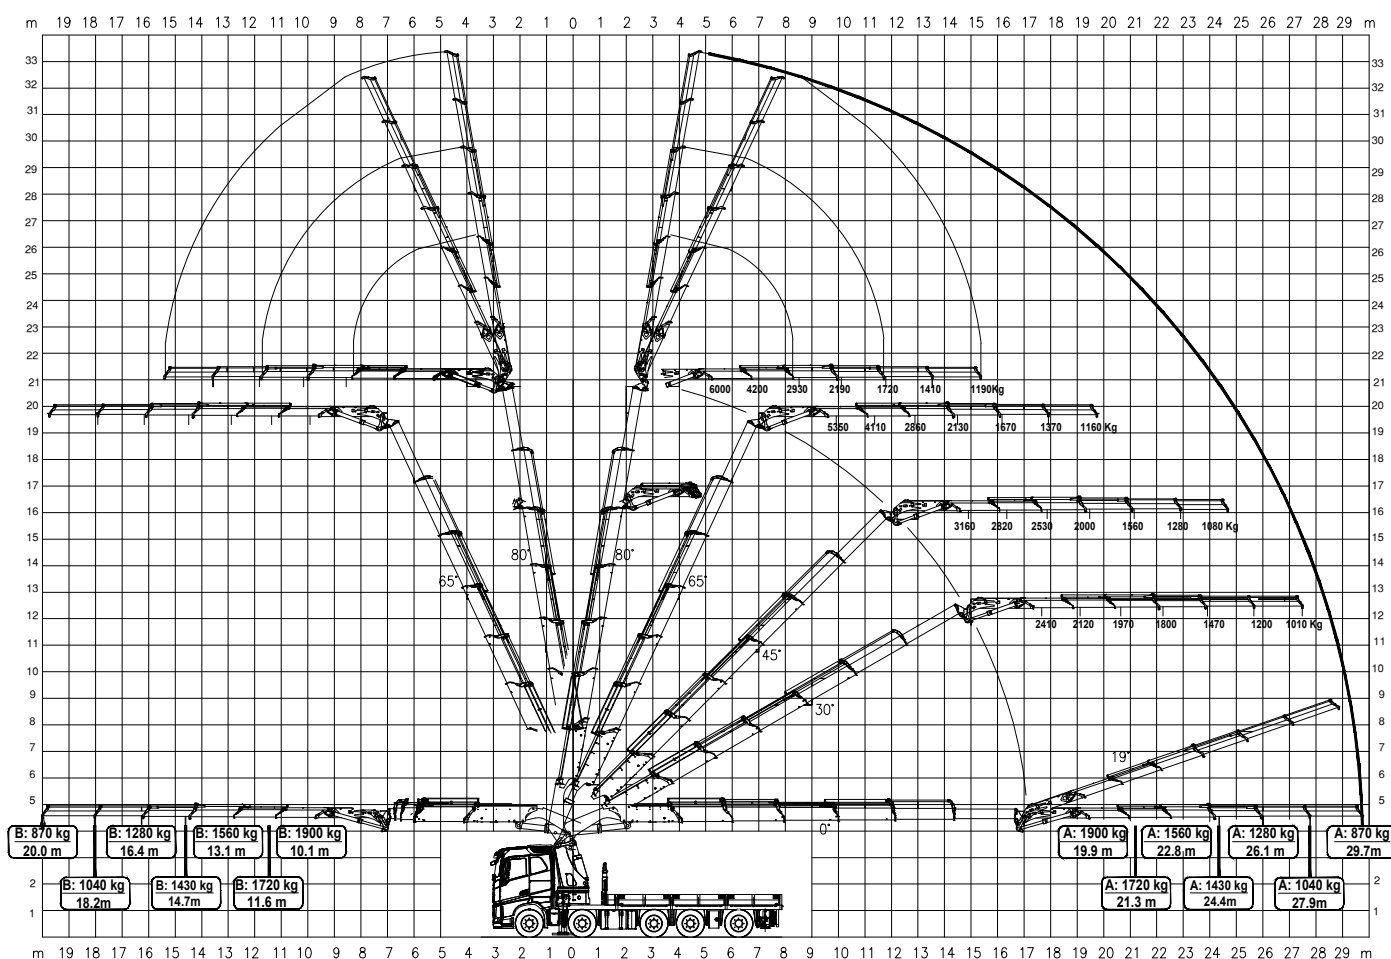

# 85 ton/meter autolaadkraan

KRAANVERHUUR  
BOEKESTIJN

## Algemene informatie

Leeggewicht	Laadvermogen	Laadvloer hoogte	Laadvloer breedte	Bijzonderheden
31.000 kg	+/- 18.000 kg	1200 mm	2470 mm	

Copyright © Kraanverhuur D. Boekestijn B.V. 2015

Maassluiseweg 1 Tel. 010 5916744 E-mail: info@boekestijn.nl  
3155 EJ Maasland Fax. 010 5924229 Internet: www.boekestijn.nl