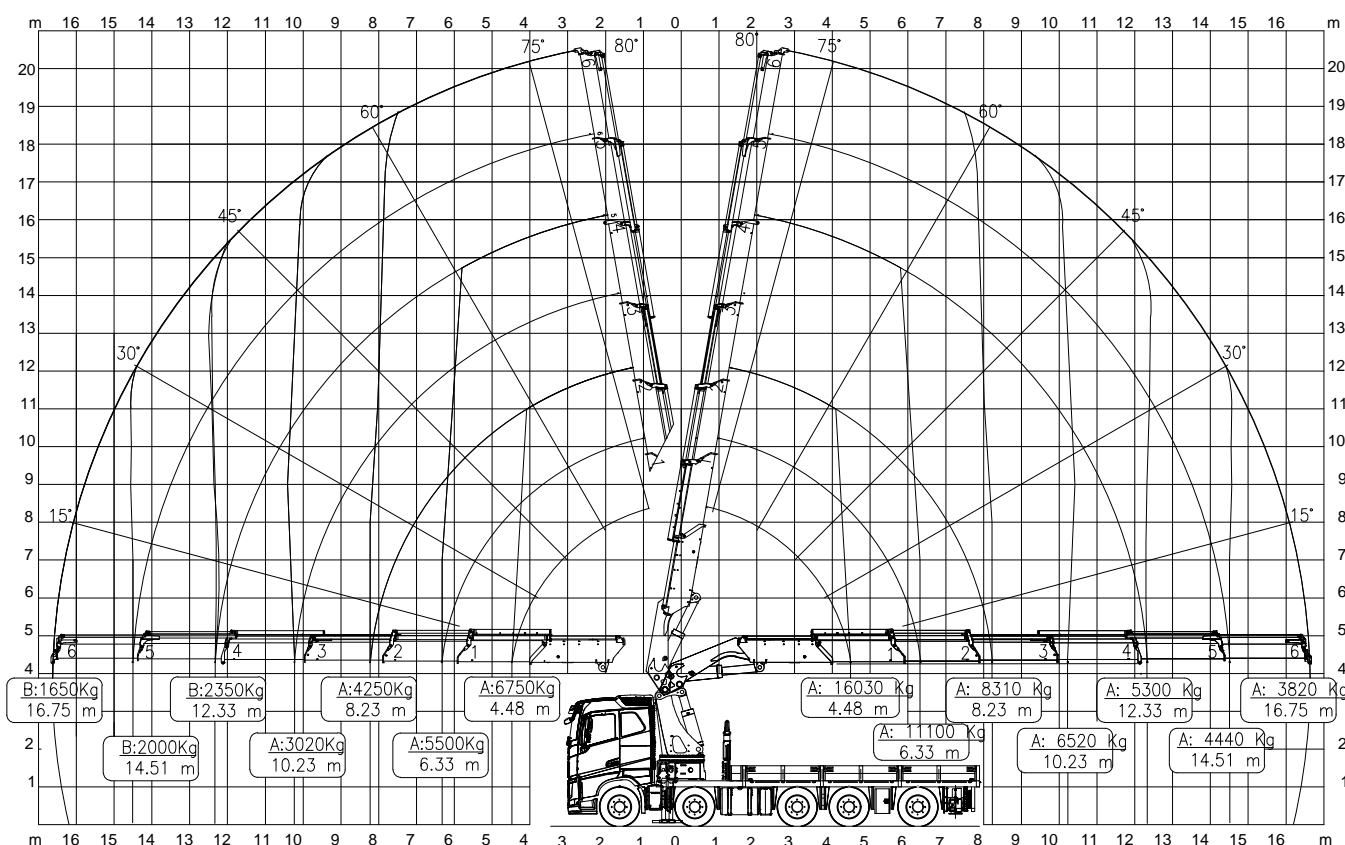

# 85 ton/meter autolaadkraan

KRAANVERHUUR  
BOEKESTIJN

## Algemene informatie

Leeggewicht	Laadvermogen	Laadvloer hoogte	Laadvloer breedte	Bijzonderheden
29.500 kg	+/- 19.500 kg	1200 mm	2470 mm	Uitvoerbaar met fly jib, zie andere tabel

Copyright © Kraanverhuur D. Boekestijn B.V. 2015