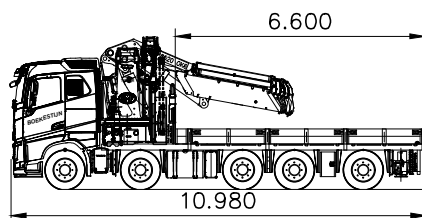

## Algemene informatie

Leeggewicht	Laadvermogen	Laadvloer hoogte	Laadvloer breedte	Bijzonderheden
29.500 kg	+/- 19.500 kg	1200 mm	2470 mm	Uitvoerbaar met fly jib, zie andere tabel

Copyright © Kraanverhuur D. Boekestijn B.V. 2015