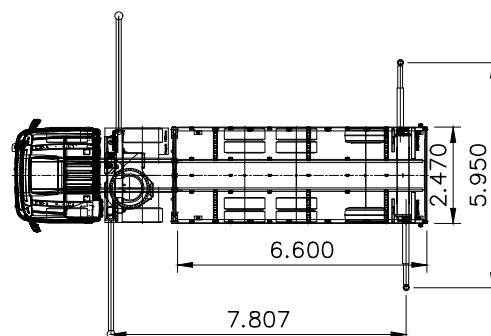

## Algemene informatie

Leeggewicht	Laadvermogen	Laadvloer hoogte	Laadvloer breedte	Bijzonderheden
29.500 kg	+/- 19.500 kg	1200 mm	2470 mm	Uitvoerbaar met fly jib, zie andere tabel

Copyright © Kraanverhuur D. Boekestijn B.V. 2015