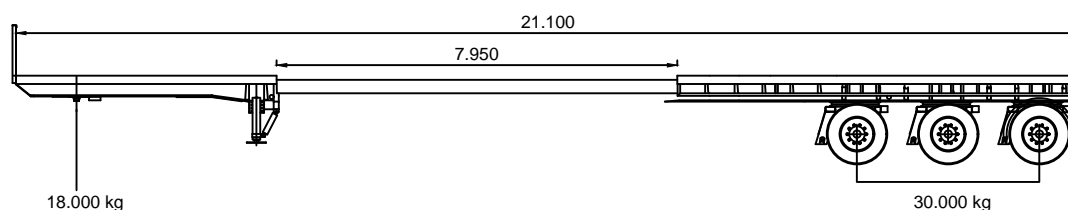

## Algemene informatie

| Leeggewicht | Laadvermogen | Laadvloer hoogte | Laadvloer breedte | Bijzonderheden |
|-------------|--------------|------------------|-------------------|----------------|
| 10.580 kg   | 37.420 kg    | 1470 mm          | 2520 mm           |                |