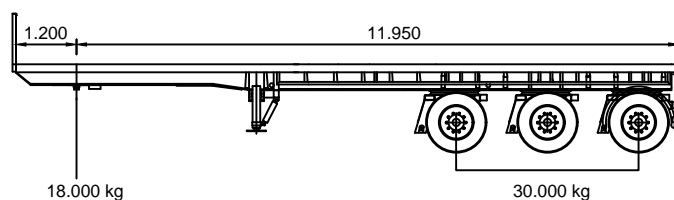

## Algemene informatie

| Leeggewicht | Laadvermogen | Laadvloer hoogte | Laadvloer breedte | Bijzonderheden |
|-------------|--------------|------------------|-------------------|----------------|
| 10.580 kg   | 37.420 kg    | 1470 mm          | 2520 mm           |                |