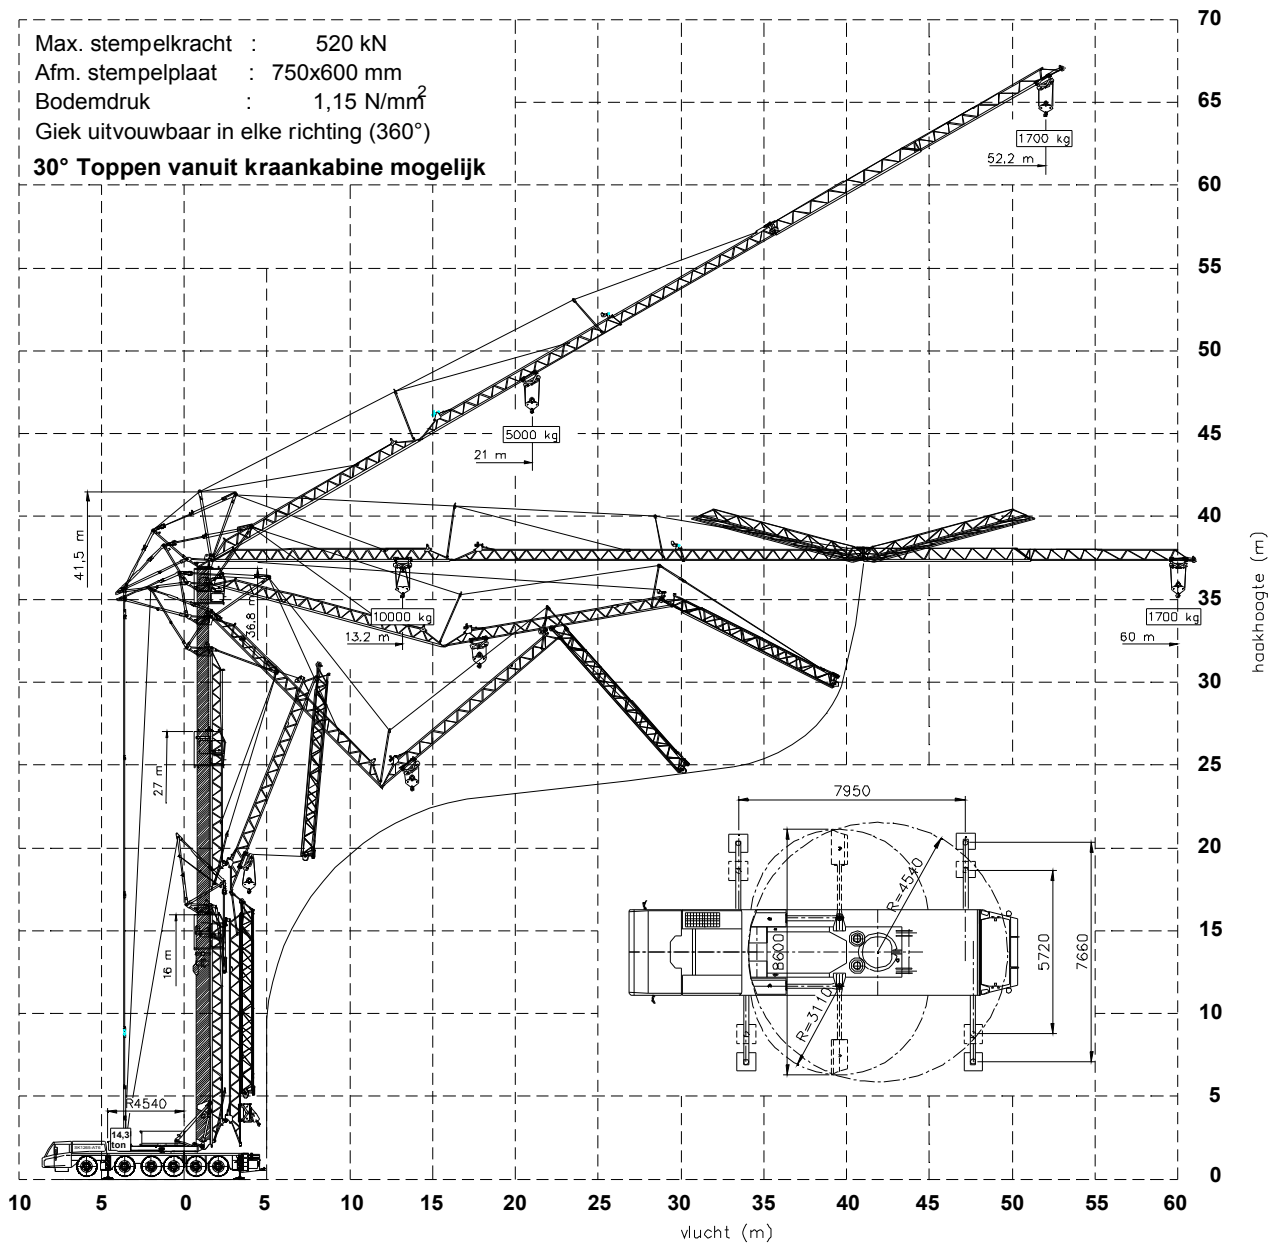

60 meter mobiele torenkraan

Spierings SK1265-AT6

KRAANVERHUUR
BOEKESTIJN

Algemene informatie

Stempelschotten	Stempelbasis	Torenhoogte	Gieklengte	Opstelling	Hijscapaciteit	Transportgewicht
2,40 x 1,00 m	7,95 x 7,66 m	35,0 m	60,0 m	Giek 360° uitvouwbaar	132 tm	72 ton
	7,95 x 5,72 m	25,2 m				

KRAANVERHUUR
BOEKESTIJN

60 meter mobiele torenkraan

Spierings SK1265-AT6

Technische wijzigingen, beschikbaarheid, zet- en drukfouten voorbehouden, 1 januari 2016

60 meter mobiele torenkraan

Spierings SK1265-AT6

KRAANVERHUUR
BOEKESTIJN

Technische wijzigingen, beschikbaarheid, zet- en drukfouten voorbehouden, 1 januari 2016

Heftabel giek 60 meter horizontaal	
Stempelbasis (m):	7,95 x 7,66 (breed)
Haakhoogte max. (m):	35,0 m
Inzet:	360°
vlucht (m)	capaciteit (kg)
3,5	10000
13,2	10000
16,0	7985
18,0	6965
20,0	6170
22,0	5530
24,0	5000
26,0	4560
28,0	4190
30,0	3870
32,0	3590
34,0	3350
36,0	3130
38,0	2940
40,0	2770
42,0	2615
44,0	2475
46,0	2345
48,0	2230
50,0	2125
52,0	2025
54,0	1935
56,0	1850
58,0	1775
60,0	1700

Heftabel giek 60 meter - 30° getopt	
Stempelbasis (m):	7,95 x 7,66 (breed)
Haakhoogte max. (m):	64,2 m
Inzet:	360°
vlucht (m)	capaciteit (kg)
3,5	5000
21,0	5000
22,0	4740
24,0	4285
26,0	3905
28,0	3580
30,0	3305
32,0	3065
34,0	2855
36,0	2665
38,0	2500
40,0	2350
42,0	2220
44,0	2095
46,0	1985
48,0	1885
50,0	1795
52,2	1700