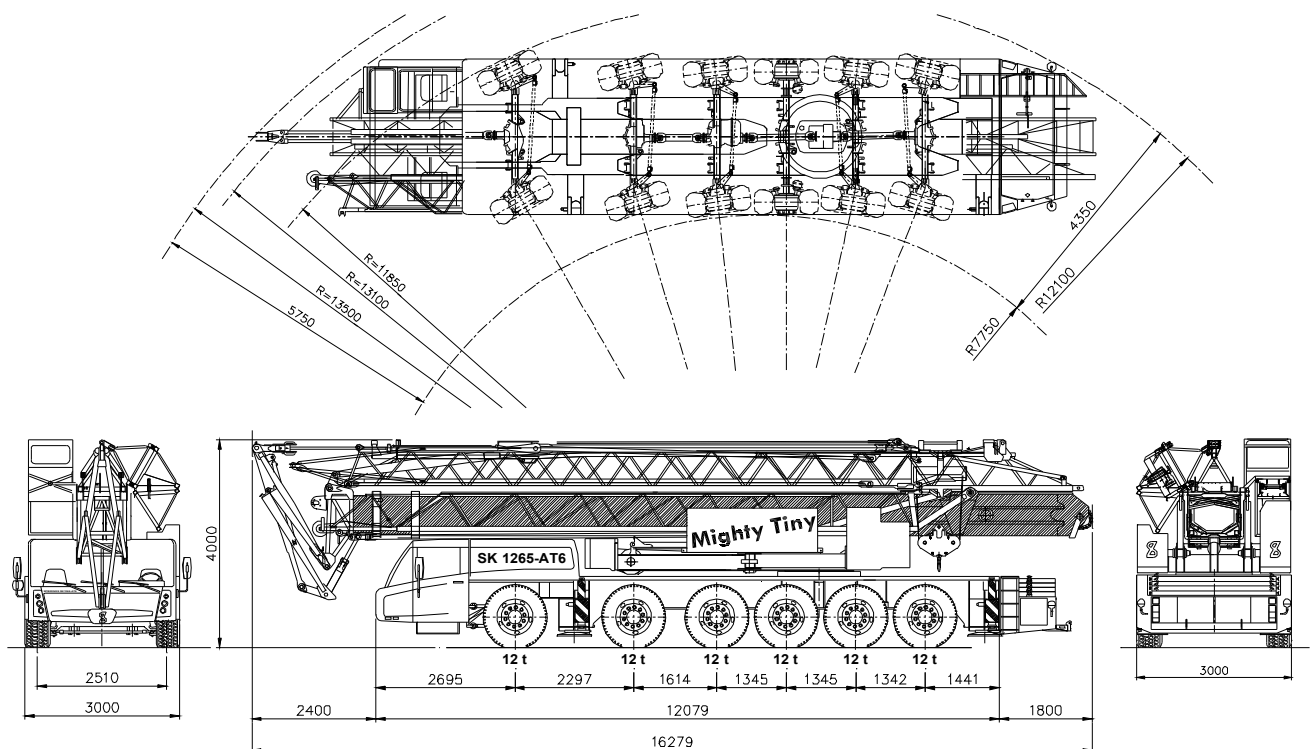

60 meter mobiele torenkraan

Spierings SK1265-AT6

KRAANVERHUUR
BOEKESTIJN

Algemene informatie

Stempelschotten	Stempelbasis	Torenhoogte	Gieklengte	Opstelling	Hijscapaciteit	Transportgewicht
2,40 x 1,00 m	7,95 x 7,66 m	35,0 m	60,0 m	Giek 360° uitvouwbaar	132 tm	72 ton
	7,95 x 5,72 m	25,2 m				

KRAANVERHUUR
BOEKESTIJN

60 meter mobiele torenkraan

Spierings SK1265-AT6

Technische wijzigingen, beschikbaarheid, zet- en drukfouten voorbehouden, 1 januari 2016

60 meter mobiele torenkraan

Spierings SK1265-AT6

KRAANVERHUUR
BOEKESTIJN

Technische wijzigingen, beschikbaarheid, zet- en drukfouten voorbehouden, 1 januari 2016

Heftabel giek 60 meter horizontaal	
Stempelbasis (m):	7,95 x 7,66 (breed)
Haakhoogte max. (m):	35,0 m
Inzet:	360°
vlucht (m)	capaciteit (kg)
3,5	10000
13,2	10000
16,0	7985
18,0	6965
20,0	6170
22,0	5530
24,0	5000
26,0	4560
28,0	4190
30,0	3870
32,0	3590
34,0	3350
36,0	3130
38,0	2940
40,0	2770
42,0	2615
44,0	2475
46,0	2345
48,0	2230
50,0	2125
52,0	2025
54,0	1935
56,0	1850
58,0	1775
60,0	1700

Heftabel giek 60 meter - 30° getopt	
Stempelbasis (m):	7,95 x 7,66 (breed)
Haakhoogte max. (m):	64,2 m
Inzet:	360°
vlucht (m)	capaciteit (kg)
3,5	5000
21,0	5000
22,0	4740
24,0	4285
26,0	3905
28,0	3580
30,0	3305
32,0	3065
34,0	2855
36,0	2665
38,0	2500
40,0	2350
42,0	2220
44,0	2095
46,0	1985
48,0	1885
50,0	1795
52,2	1700