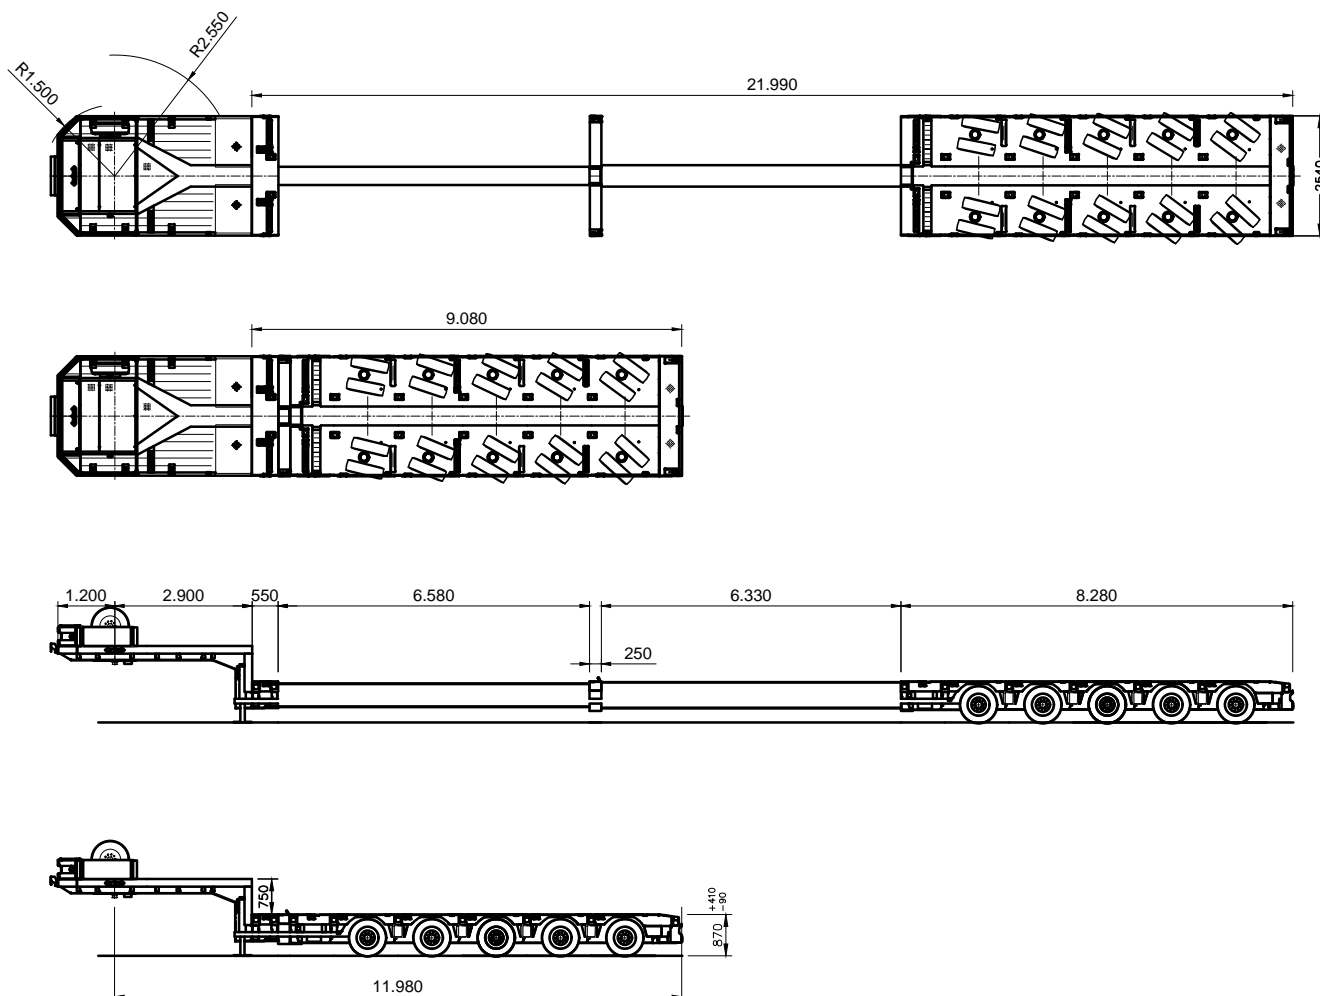

5 Assige semi dieplader Dubbel uitschuifbaar

KRAANVERHUUR
BOEKESTIJN

Algemene informatie

Leeggewicht	Laadvermogen	Laadvloer hoogte	Laadvloerbreedte
19.800 kg	65.200 kg	870 mm	2540 mm