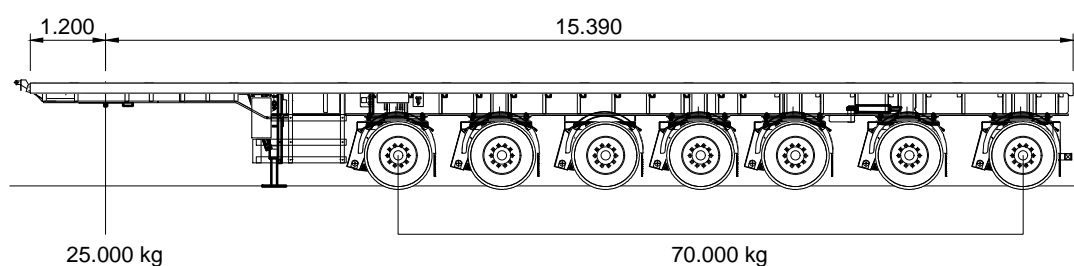

7 Assige vlakke oplegger

KRAANVERHUUR
BOEKESTIJN

Algemene informatie

Leeggewicht	Laadvermogen	Laadvloer hoogte	Laadvloerbreedte
17.800 kg	77.200 kg	1635 mm	2520 mm