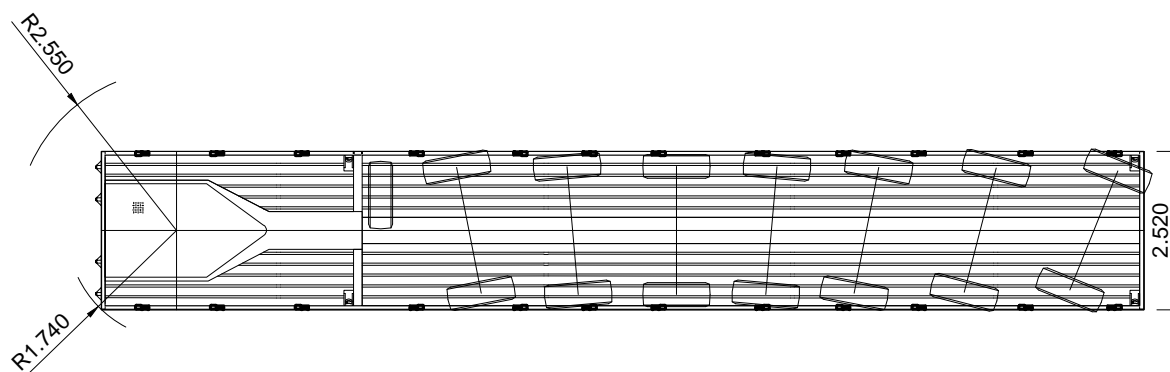

7 Assige vlakke oplegger

KRAANVERHUUR
BOEKESTIJN

Algemene informatie

Leeggewicht	Laadvermogen	Laadvloer hoogte	Laadvloerbreedte
17.800 kg	77.200 kg	1635 mm	2520 mm